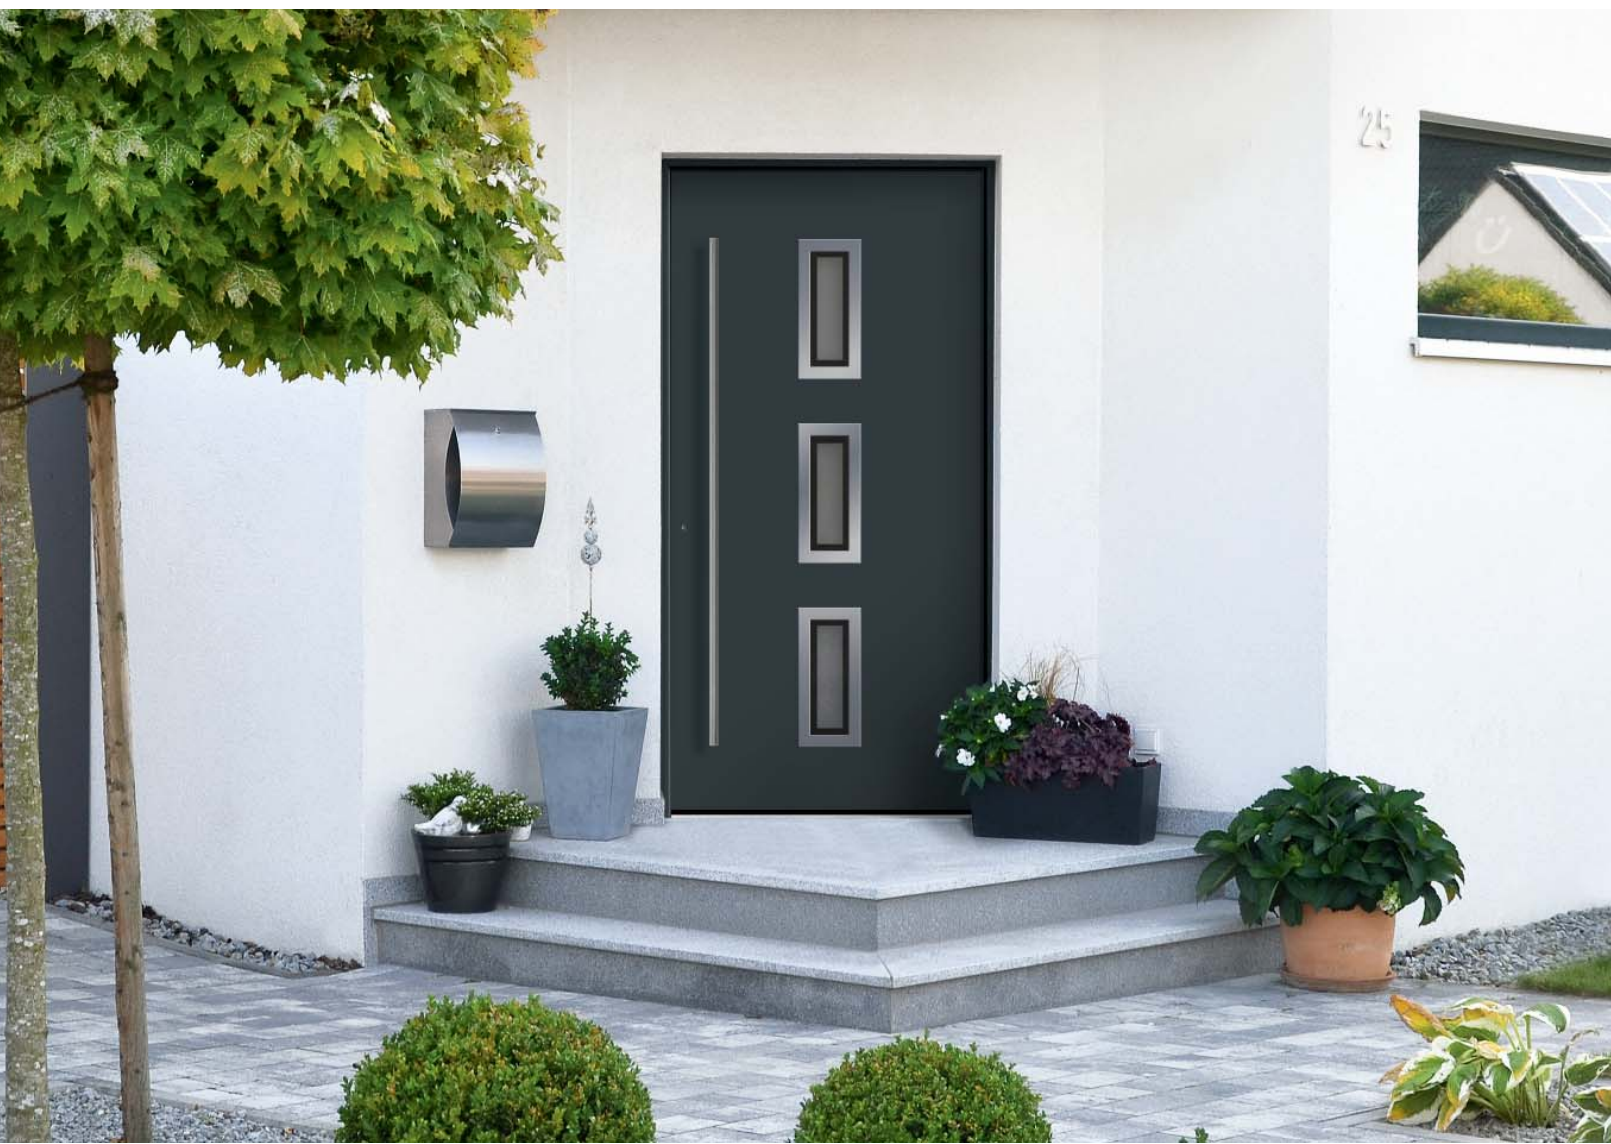

A Modell 7745-70 | Rahmen-Edelstahloptik
Verglasung: G 500-25 mattiertes Glas mit klarem Rand | **Farbe:** RAL 7035 lichtgrau | Aufsatzfüllung | Mit 1600 mm Edelstahl-Stangengriff

B Modell 7745-50 | Verglasung: G 1311 mattiertes Glas mit klaren Streifen | Mit 1600 mm Edelstahl-Stangengriff

[Abbildung unten]

Modell 7745-70 | Rahmen-Edelstahloptik
Verglasung: G 500-25 mattiertes Glas mit klarem Rand | **Farbe:** RAL 7016 anthrazitgrau | Aufsatzfüllung | Mit 1600 mm Edelstahl-Stangengriff

A

B