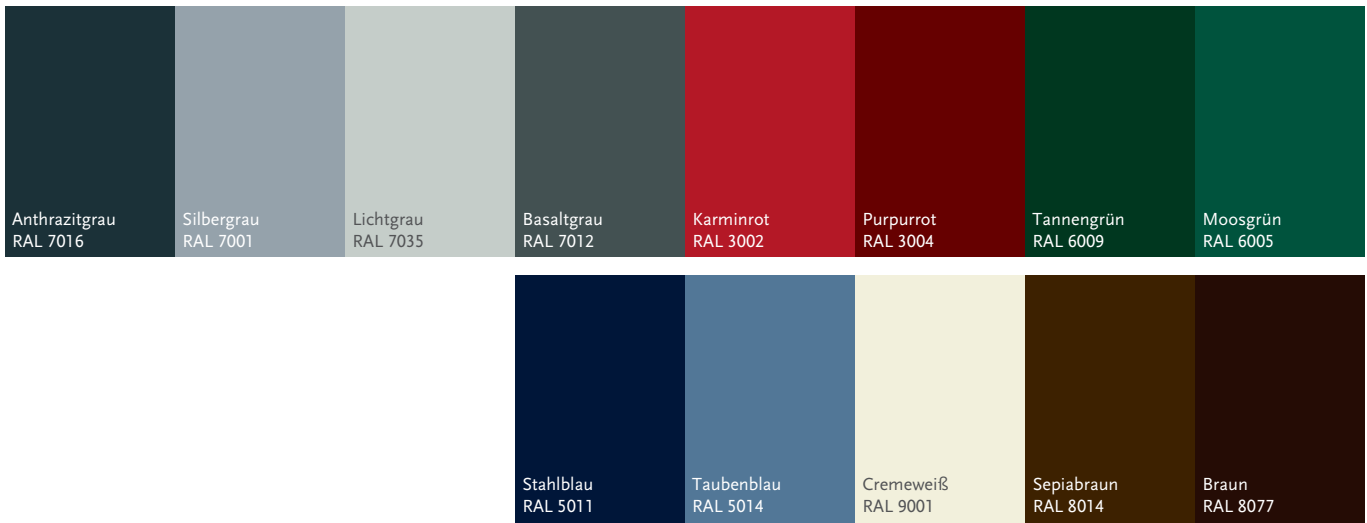

[Abbildung unten]

Modell 7748-70 | **Rahmen-Edelstahloptik**  
**Verglasung:** Satinato weiß | **Farbe:** RAL 7016 anthrazitgrau | Aufsatzfüllung | Mit 1200 mm Edelstahl-Stangengriff

Wählen Sie zwischen:

Rahmenlos (-50)

Edelstahloptik (-70)

**Integrierter Stangengriff**  
in drei verschiedenen Längen  
800, 1200 oder 1600 mm

**Einsatzfüllung**

**Aufsatzfüllung**

**PortaSmart Aluminium** Auswahl gängiger RAL-Farben für PortaSmart Aluminium-Haustürfüllungen

**PortaSmart Kunststoff** Lieferbare Dekore für PortaSmart Kunststoff Haustürfüllungen

**Lieferbare Verglasungen**